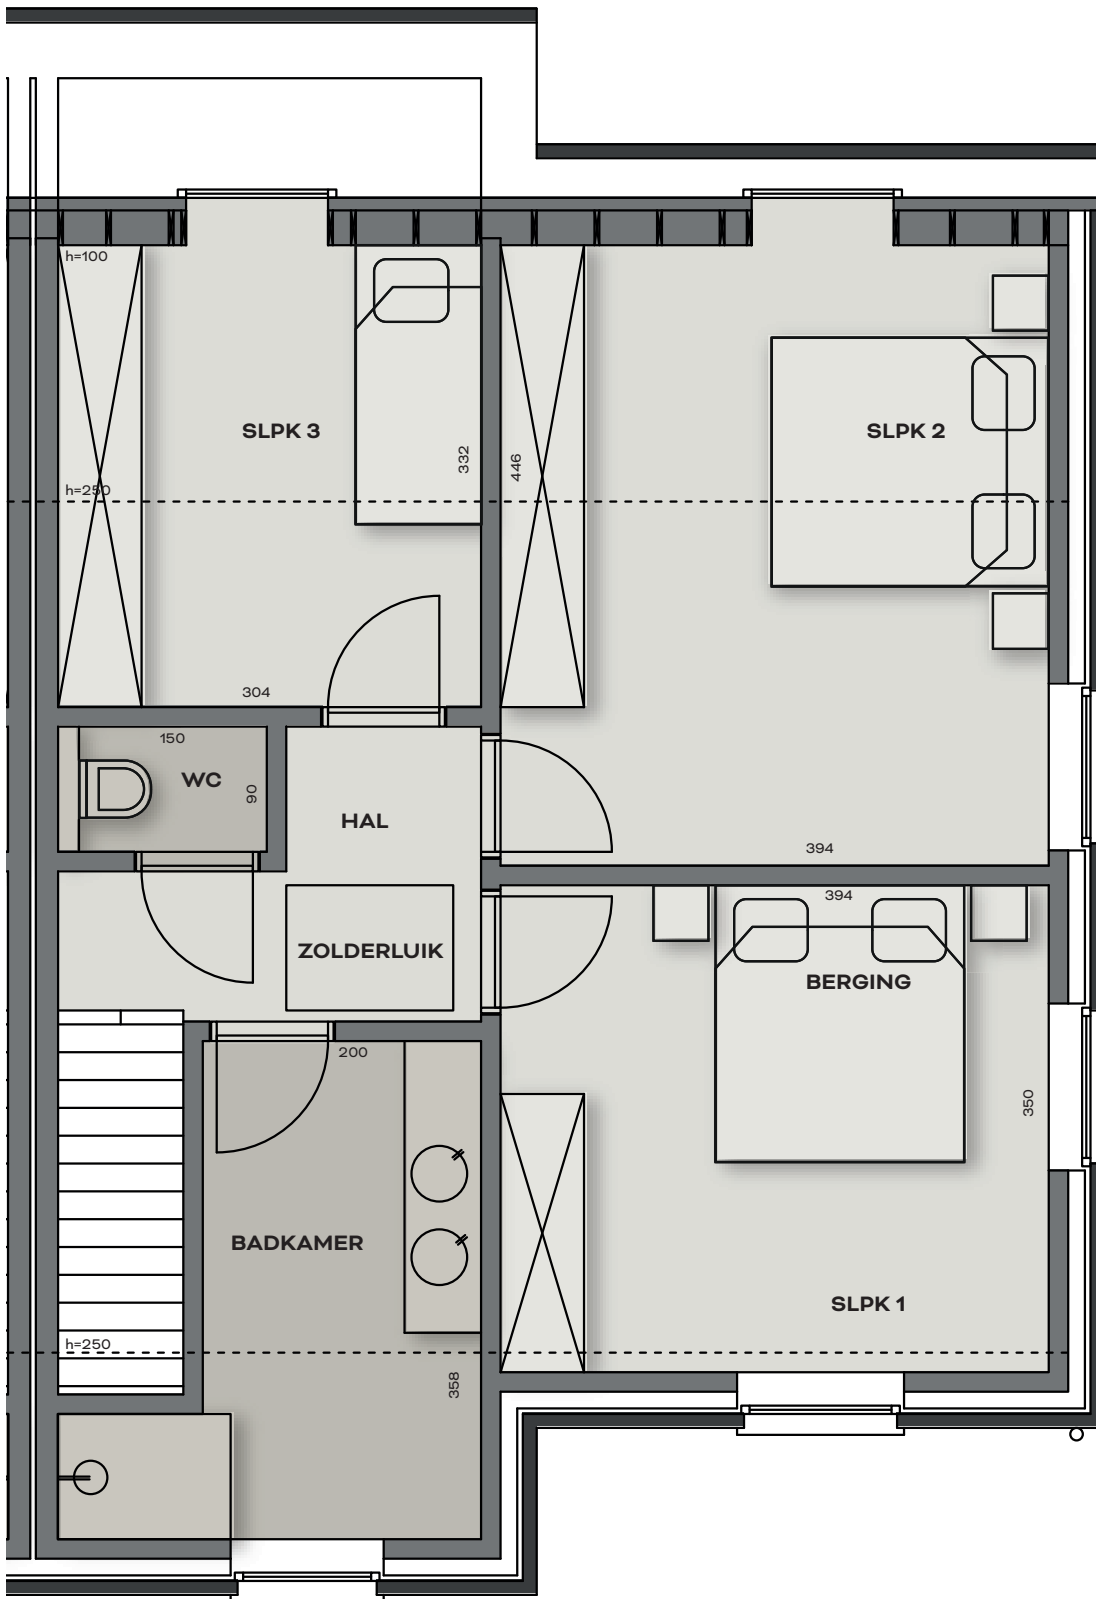

WONING 4
GELIJKVLOERS

OPPERVLAKTEN
 Glvl : 77,18 m²
 Perceel : 427 m²

Verdiep : 69,72 m²

Dit plan en de afmetingen zijn indicatief en onderhevig aan wijzigingen in het kader van het bouwproces. Exacte maatvoering kan pas bepaald worden na afronding van studies, technieken, stabiliteit, akoestiek en EPB. Alle meubilair en ingemaakte kasten zijn niet inbegrepen en worden louter ter illustratie afgebeeld.

WONING 4

VERDIEPING

Dit plan en de afmetingen zijn indicatief en onderhevig aan wijzigingen in het kader van het bouwproces. Exacte maatvoering kan pas bepaald worden na afronding van studies, technieken, stabiliteit, akoestiek en EPB. Alle meubilair en ingemaakte kasten zijn niet inbegrepen en worden louter ter illustratie afgebeeld.