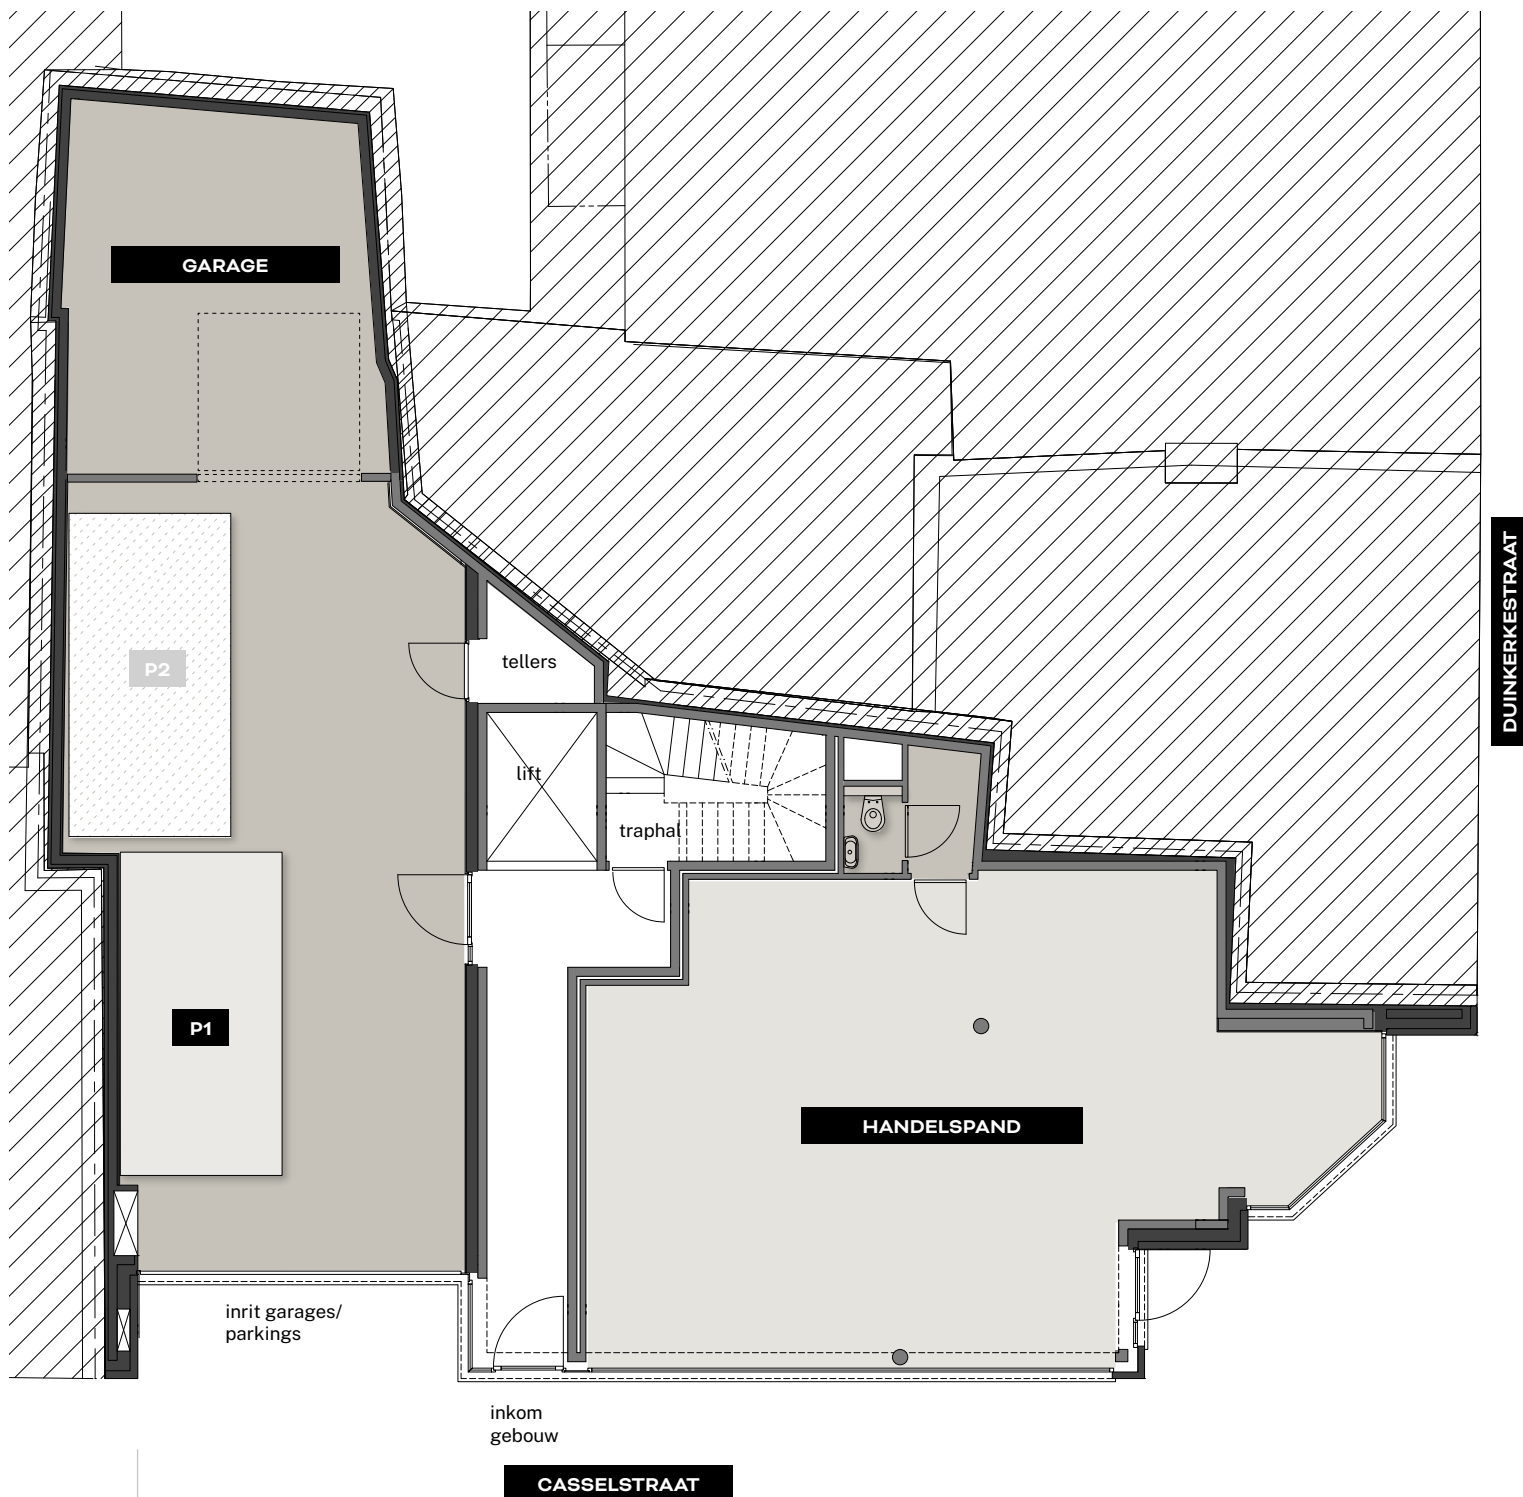

INPLANTINGSPLAN

Casselstraat 1 - Poperinge

INPLANTING

GELIJKVLOERS

Dit plan en de afmetingen zijn indicatief en onderhevig aan wijzigingen in het kader van het bouwproces. Exacte maatvoering kan pas bepaald worden na afronding van studies, technieken, stabiliteit, akoestiek en EPB.